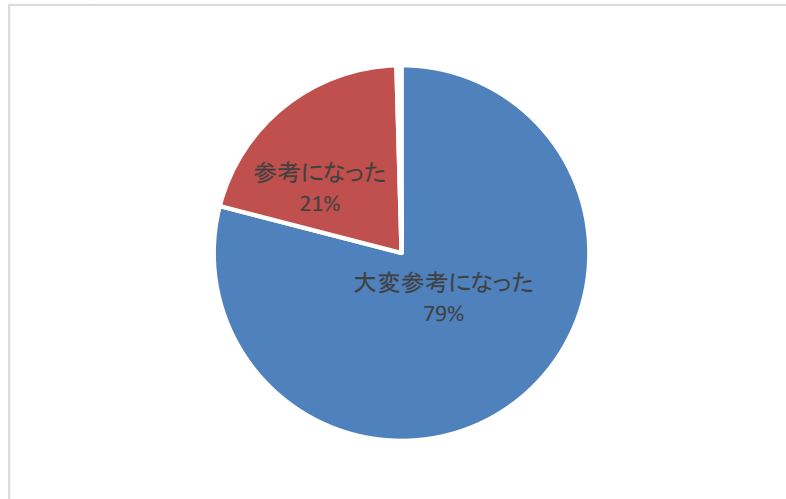

この度は、倉敷高等学校 第4回オープンスクールをご案内していただき、ありがとうございました。各中学校からご参加いただきました、アンケート結果の集計です。  
 本校では、生徒一人ひとりが活躍し、キラキラと輝ける環境をご用意しています。  
 令和2年度入試の出願期間は、県外入試(1月7日～9日)、選抜1期入試(1月15日～17日)となっております。皆さまの出願をお待ちしております。ご質問やご不明な点等ございましたら、遠慮なく本校までお問合せください。

倉敷高等学校 広報部

参加者の性別

1. 参加したきっかけについて

2. 倉敷高校への興味関心について

3. スタッフの対応について

4-①. 全体説明会について

4-②. 体験講座 & 部活動交流会

### 5. 倉敷高校を知る上で参考になったか