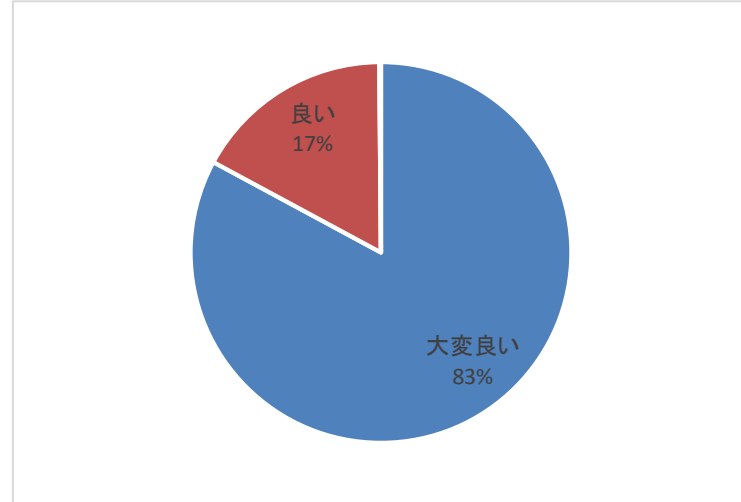

この度は、倉敷高等学校 第4回オープンスクールをご案内していただき、ありがとうございました。各中学校からご参加いただきました、アンケート結果の集計です。  
 本校では、生徒一人ひとりが活躍し、キラキラと輝ける環境をご用意しています。  
 令和2年度入試の出願期間は、県外入試(1月7日～9日)、選抜1期入試(1月15日～17日)となっております。皆さまの出願をお待ちしております。ご質問やご不明な点等ございましたら、遠慮なく本校までお問合せください。

倉敷高等学校 広報部

参加者の性別

1. 参加したきっかけについて

2. 倉敷高校への興味関心について

3. スタッフの対応について

4-①. 全体説明会について

4-②. 体験講座 & 部活動交流会

### 5. 倉敷高校を知る上で参考になったか