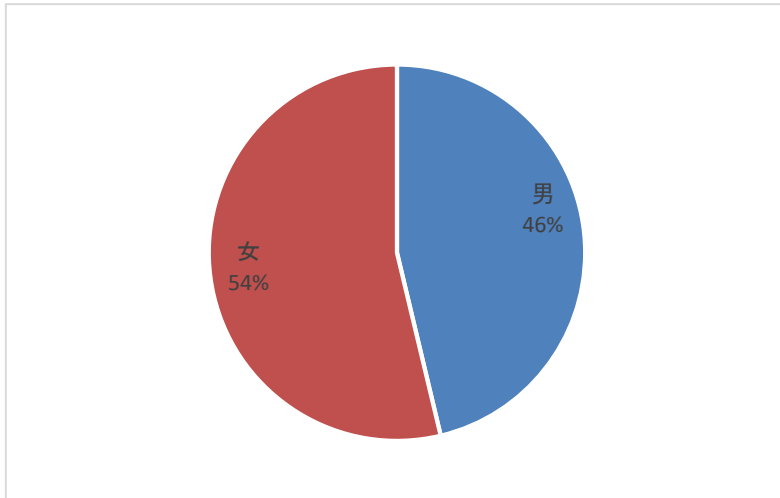

この度は、倉敷高等学校 第4回オープンスクールをご案内していただき、ありがとうございました。各中学校からご参加いただきました、アンケート結果の集計です。  
 本校では、生徒一人ひとりが活躍し、キラキラと輝ける環境をご用意しています。  
 令和2年度入試の出願期間は、県外入試(1月7日～9日)、選抜1期入試(1月15日～17日)となっております。皆さまの出願をお待ちしております。ご質問やご不明な点等ございましたら、遠慮なく本校までお問合せください。

倉敷高等学校 広報部

参加者の性別

1. 参加したきっかけについて

2. 倉敷高校への興味関心について

3. スタッフの対応について

4-①. 全体説明会について

4-②. 体験講座 & 部活動交流会

### 5. 倉敷高校を知る上で参考になったか