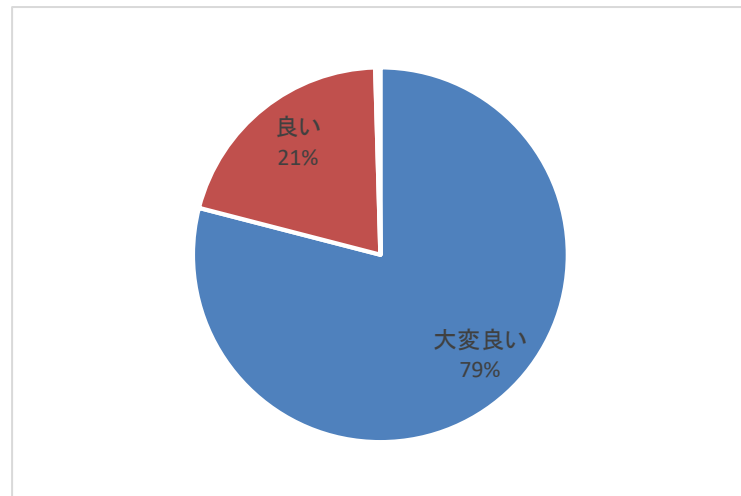

この度は、倉敷高等学校 第4回オープンスクールをご案内していただき、ありがとうございました。各中学校からご参加いただきました、アンケート結果の集計です。  
 本校では、生徒一人ひとりが活躍し、キラキラと輝ける環境をご用意しています。  
 令和2年度入試の出願期間は、県外入試(1月7日～9日)、選抜1期入試(1月15日～17日)となっております。皆さまの出願をお待ちしております。ご質問やご不明な点等ございましたら、遠慮なく本校までお問合せください。

倉敷高等学校 広報部

参加者の性別

1. 参加したきっかけについて

2. 倉敷高校への興味関心について

3. スタッフの対応について

4-①. 全体説明会について

4-②. 体験講座 & 部活動交流会

### 5. 倉敷高校を知る上で参考になったか