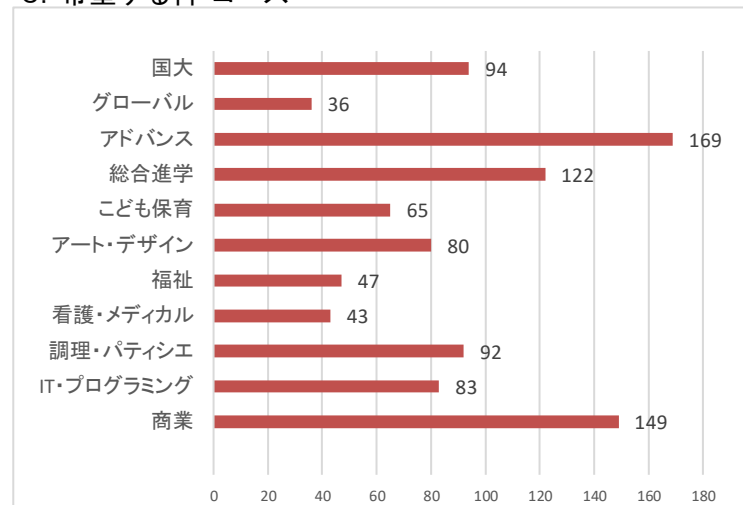

6. 希望する科・コース