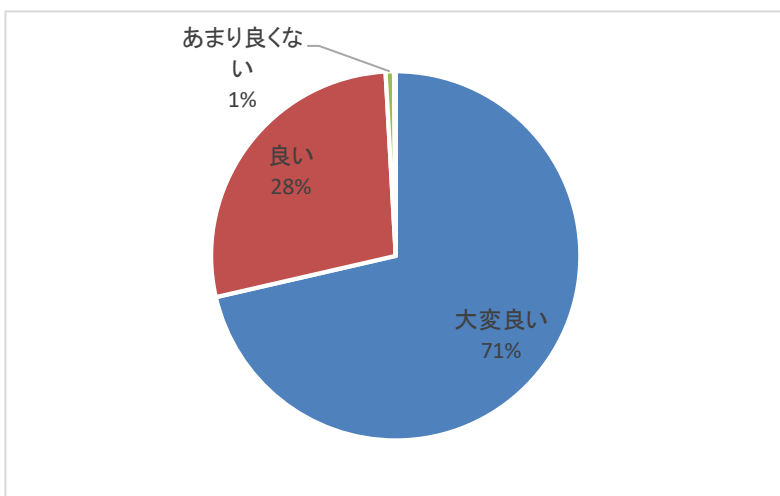

この度は、倉敷高等学校 第4回オープンスクールをご案内していただき、ありがとうございました。各中学校からご参加いただきました、アンケート結果の集計です。  
 本校では、生徒一人ひとりが活躍し、キラキラと輝ける環境をご用意しています。  
 令和2年度入試の出願期間は、県外入試(1月7日～9日)、選抜1期入試(1月15日～17日)となっております。皆さまの出願をお待ちしております。ご質問やご不明な点等ございましたら、遠慮なく本校までお問合せください。

倉敷高等学校 広報部

参加者の性別

1. 参加したきっかけについて

2. 倉敷高校への興味関心について

3. スタッフの対応について

4-①. 全体説明会について

4-②. 体験講座 & 部活動交流会

### 5. 倉敷高校を知る上で参考になったか

### 6. 希望する科・コース