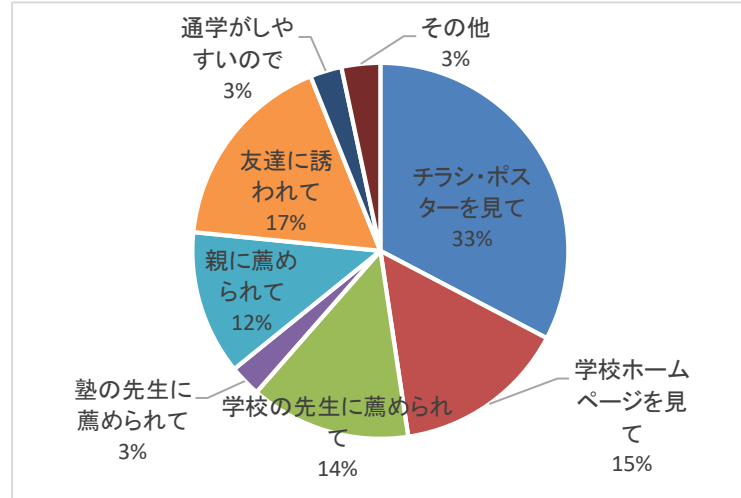

この度は、倉敷高等学校 第4回オープンスクールをご案内していただき、ありがとうございました。各中学校からご参加いただきました、アンケート結果の集計です。  
 本校では、生徒一人ひとりが活躍し、キラキラと輝ける環境をご用意しています。  
 令和2年度入試の出願期間は、県外入試(1月7日～9日)、選抜1期入試(1月15日～17日)となっております。皆さまの出願をお待ちしております。ご質問やご不明な点等ございましたら、遠慮なく本校までお問合せください。

倉敷高等学校 広報部

参加者の性別

1. 参加したきっかけについて

2. 倉敷高校への興味関心について

3. スタッフの対応について

4-①. 全体説明会について

4-②. 体験講座 & 部活動交流会

### 5. 倉敷高校を知る上で参考になったか