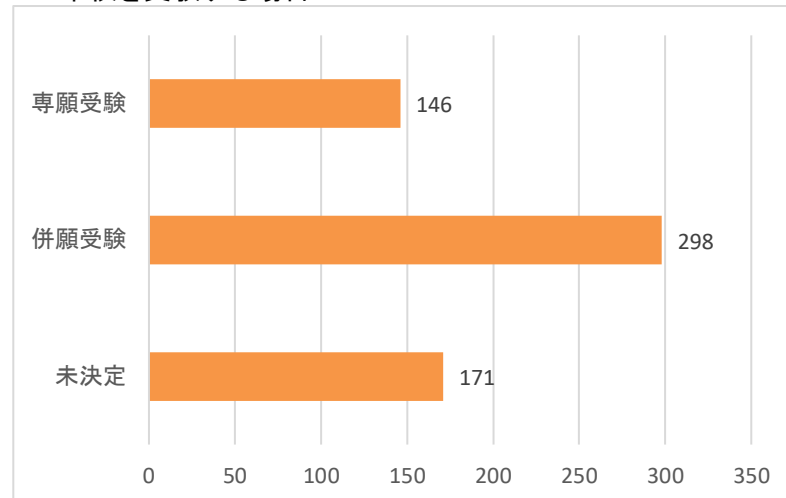

7. 本校を受験する場合について