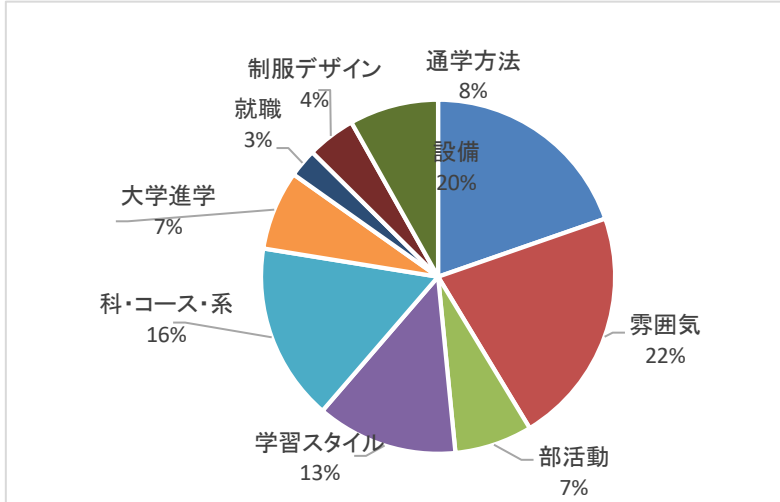

この度は、倉敷高等学校 第4回オープンスクールをご案内していただき、ありがとうございました。各中学校からご参加いただきました、アンケート結果の集計です。  
 本校では、生徒一人ひとりが活躍し、キラキラと輝ける環境をご用意しています。  
 令和2年度入試の出願期間は、県外入試(1月7日～9日)、選抜1期入試(1月15日～17日)となっております。皆さまの出願をお待ちしております。ご質問やご不明な点等ございましたら、遠慮なく本校までお問合せください。

倉敷高等学校 広報部

参加者の性別

1. 参加したきっかけについて

2. 倉敷高校への興味関心について

3. スタッフの対応について

4-①. 全体説明会について

4-②. 体験講座 & 部活動交流会

### 5. 倉敷高校を知る上で参考になったか