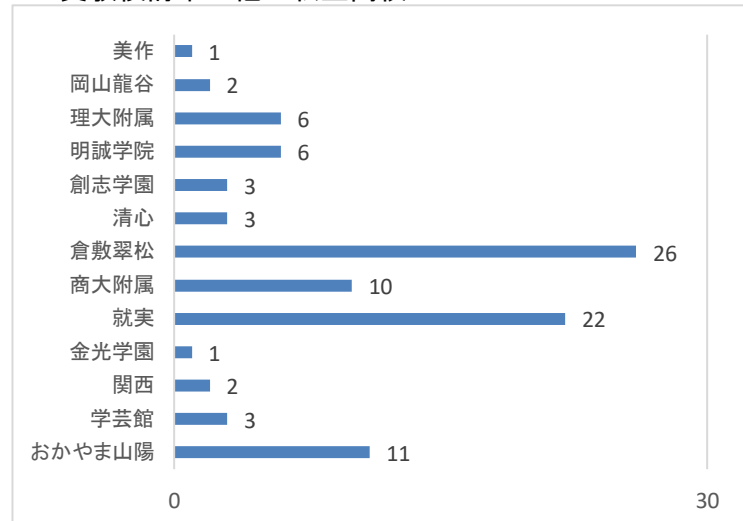

8. 受験検討中の他の私立高校

9. ご意見等

- 生徒の挨拶が気持ちよく、先生の熱意も伝わってきました。学び直しが魅力的だと思いました。
- 入学後の成績によって奨学生があることに驚きました。
- 昔とは大違いで雰囲気が良かったです。先生方の説明もわかりやすかったです。
- ひとりでも楽しめました。とてもよかったです。
- 道に迷っていると声をかけてくれて嬉しかったです。ありがとうございました。
- G,Sコースの学習時間が魅力的だと思いました。
- ワンポイントアドバイスが分かりやすく、良かったです。
- 特進の偏差値がどのくらいであるのかわかってよかったです。
- 迷っているときに優しく在校生の方が案内してくれて嬉しかったです。
- 第1回目のオープンスクールの雰囲気がとても良かったので今回も参加しました。とても良かったです。